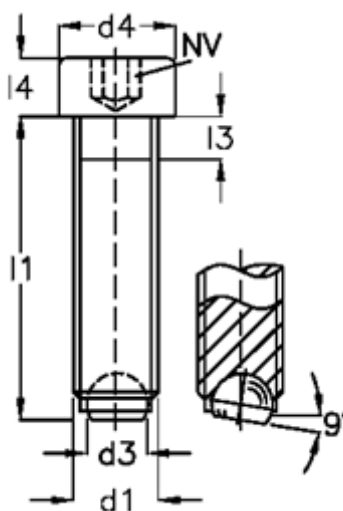

Varenummer: 2092765911A  
Beskrivelse: E+G Kuglespændeskruer  
GN 606-M10-25-BN

## Mål

d1	= M10
d2	= 7.0
d3	= 6.0
d4	= 16
Indvendig sekskant	= 8.0
l1	= 25
l3	= 4.5
l4	= 10